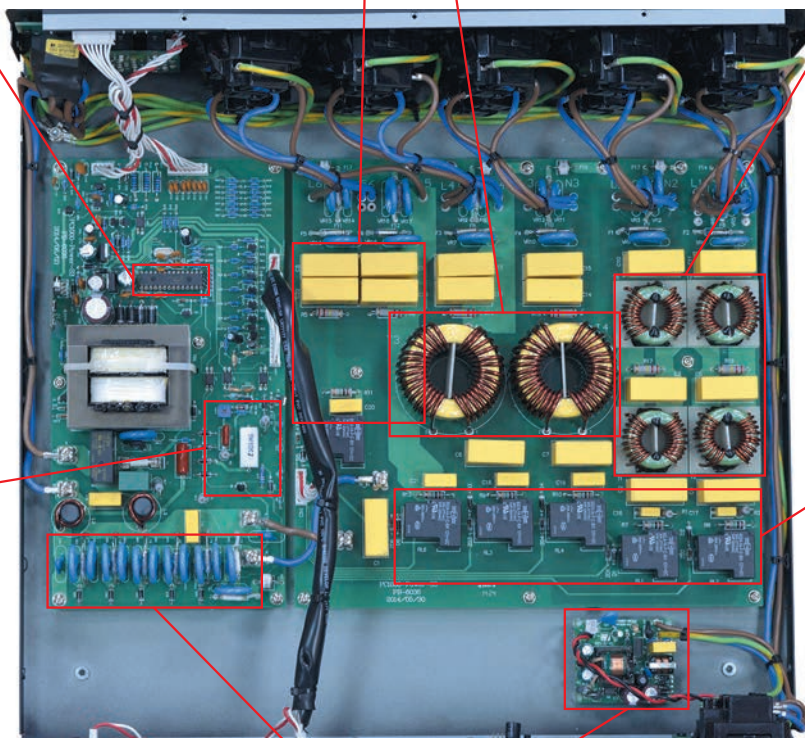

ОСОБЕННОСТИ КОНСТРУКЦИИ

Прямая линия питания
для пропускания питания
без нежелательных изменений

Фильтр для силовых трансформаторов
пропускает большой
импульсный ток

Скоростной процессор
для
непрерывного
и быстрого
контроля
работы

Фильтр для импульсных блоков питания
с высоким
уровнем
фильтрации

Специальная схема
для быстрого
и точного
определения
напряжения
в сети

Силовые реле (20 А)
подключаются
в нулевой
точке
напряжения

Блок варисторов
для максимальной защиты
с системой самодиагностики

Блок питания для USB

Стандартный кабель питания
0.75 мм²

Кабель питания POWERGRIP
3.3 мм²